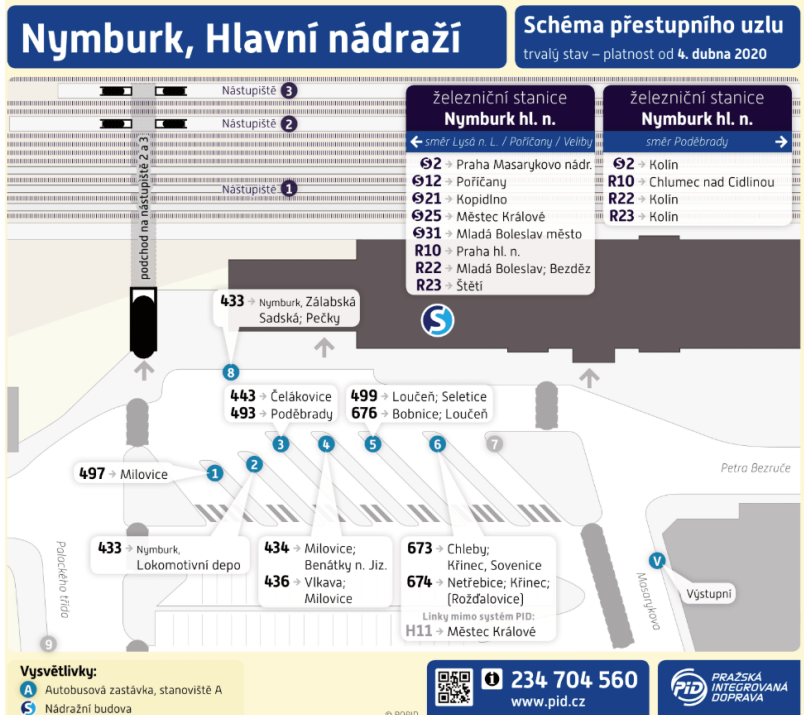

Spěšné vlaky 1488 a 1489 „Český ráj“ jedou odklonem mimo stanice Nymburk město a Praha-Libeň. Náhradou zastaví ve stanicích Nymburk hl.n. a Praha-Vysočany.

Zde neuvedené spoje (ráno před výlukou) jsou vedeny vlakem bez omezení dle pravidelného jízdního řádu.

Zastávky náhradní dopravy:

Nymburk hl.n. - před staniční budovou v zastávkovém zálivu u podchodu, st.č.8

Nymburk město - zastávka BUS "Nymburk náměstí" na náměstí Přemyslovců

Hořátev - na zastávce BUS "Hořátev, prodejna" (zastávka linky 433)

Hořátev - na zastávce BUS "Hořátev, technologický park" (zastávka linky 433)

Sadská - zastávka BUS "Sadská" (zastávka linky 433)

Třebestovice - v obci u zvoničky (Na Návsi)

Poříčany - před staniční budovou, na zastávce BUS

ŘIDIČ AUTOBUSU NEMŮŽE ZASTAVIT PRO NÁSTUP A VÝSTUP MIMO ZDE UVEDENÉ ZASTÁVKY

Přeprava dětských kočárků je v náhradní autobusové dopravě možná do vyčerpání kapacity autobusu.

Přeprava skupin je v náhradní autobusové dopravě bez předhlášení možná jen v omezeném rozsahu a není garantována.

Autobus náhradní dopravy nepřevazuje jízdní kola.

Omlouváme se za vzniklé potíže při cestování.

Dopravce: České dráhy, a.s., Nábřeží Ludvíka Svobody 1222, 110 15 Praha; info@cd.c.z; www.cd.cz

Zákaznická podpora: tel. 221 111 122

Ve vliacích a náhradní autobusové dopravě platí: Tarif PID a Tarif dopravce ČD a.s., Smluvní přepravní podmínky dopravce ČD a.s.